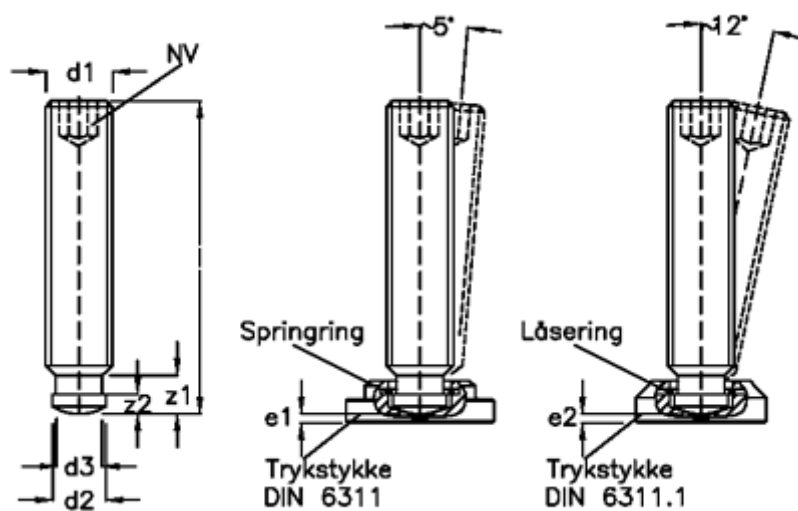

Varenummer: 20801648
 Beskrivelse: E+G Pinolskrue med kuglehoved
 DIN 6332-M8-45-SK

Mål

d1	= M8	z2 = 3.0
d2	= 6	
d3	= 5.4	
e1	= 3.0	
e2	= 2.2	
Indvendig sekskant	= 4	
l1	= 45	
z1	= 6.8	